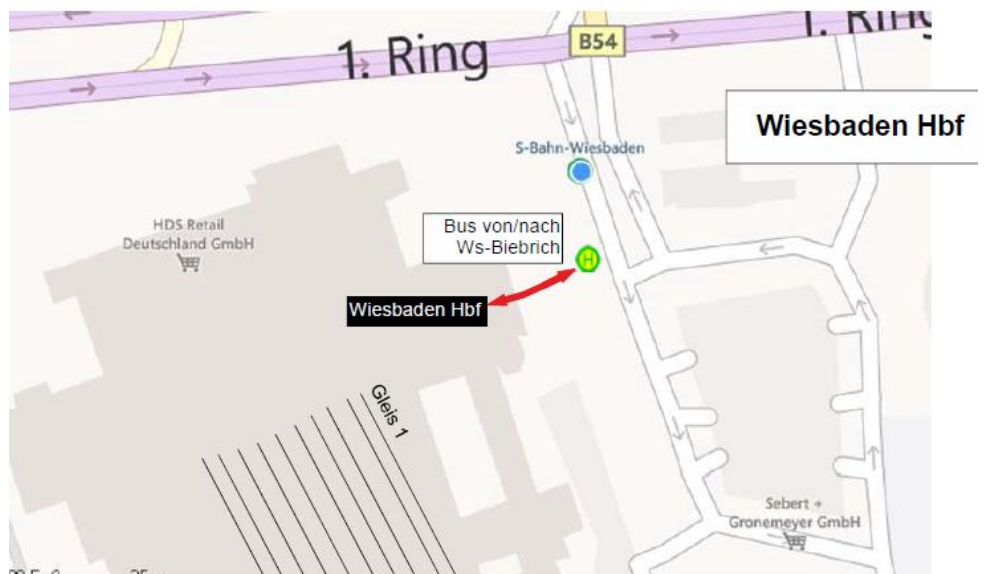

Bitte beachten Sie, dass es zurzeit in der Innenstadt von Wiesbaden zu vielen Staus kommen kann und daher die Busse ggf. länger für die Strecke benötigen, als im Fahrplan angegeben.

Der Ersatzverkehr wird mit Bussen der Firma Wissmüller durchgeführt.

Die Busse können grundsätzlich auch von mobilitätseingeschränkten Reisenden genutzt werden. Die Mitnahme von Fahrrädern im Bus ist nicht möglich.

In **Wiesbaden Hauptbahnhof** halten die Busse an der SEV-Haltestelle (Bussteig 6) am Ausgang vom Gleis 1: